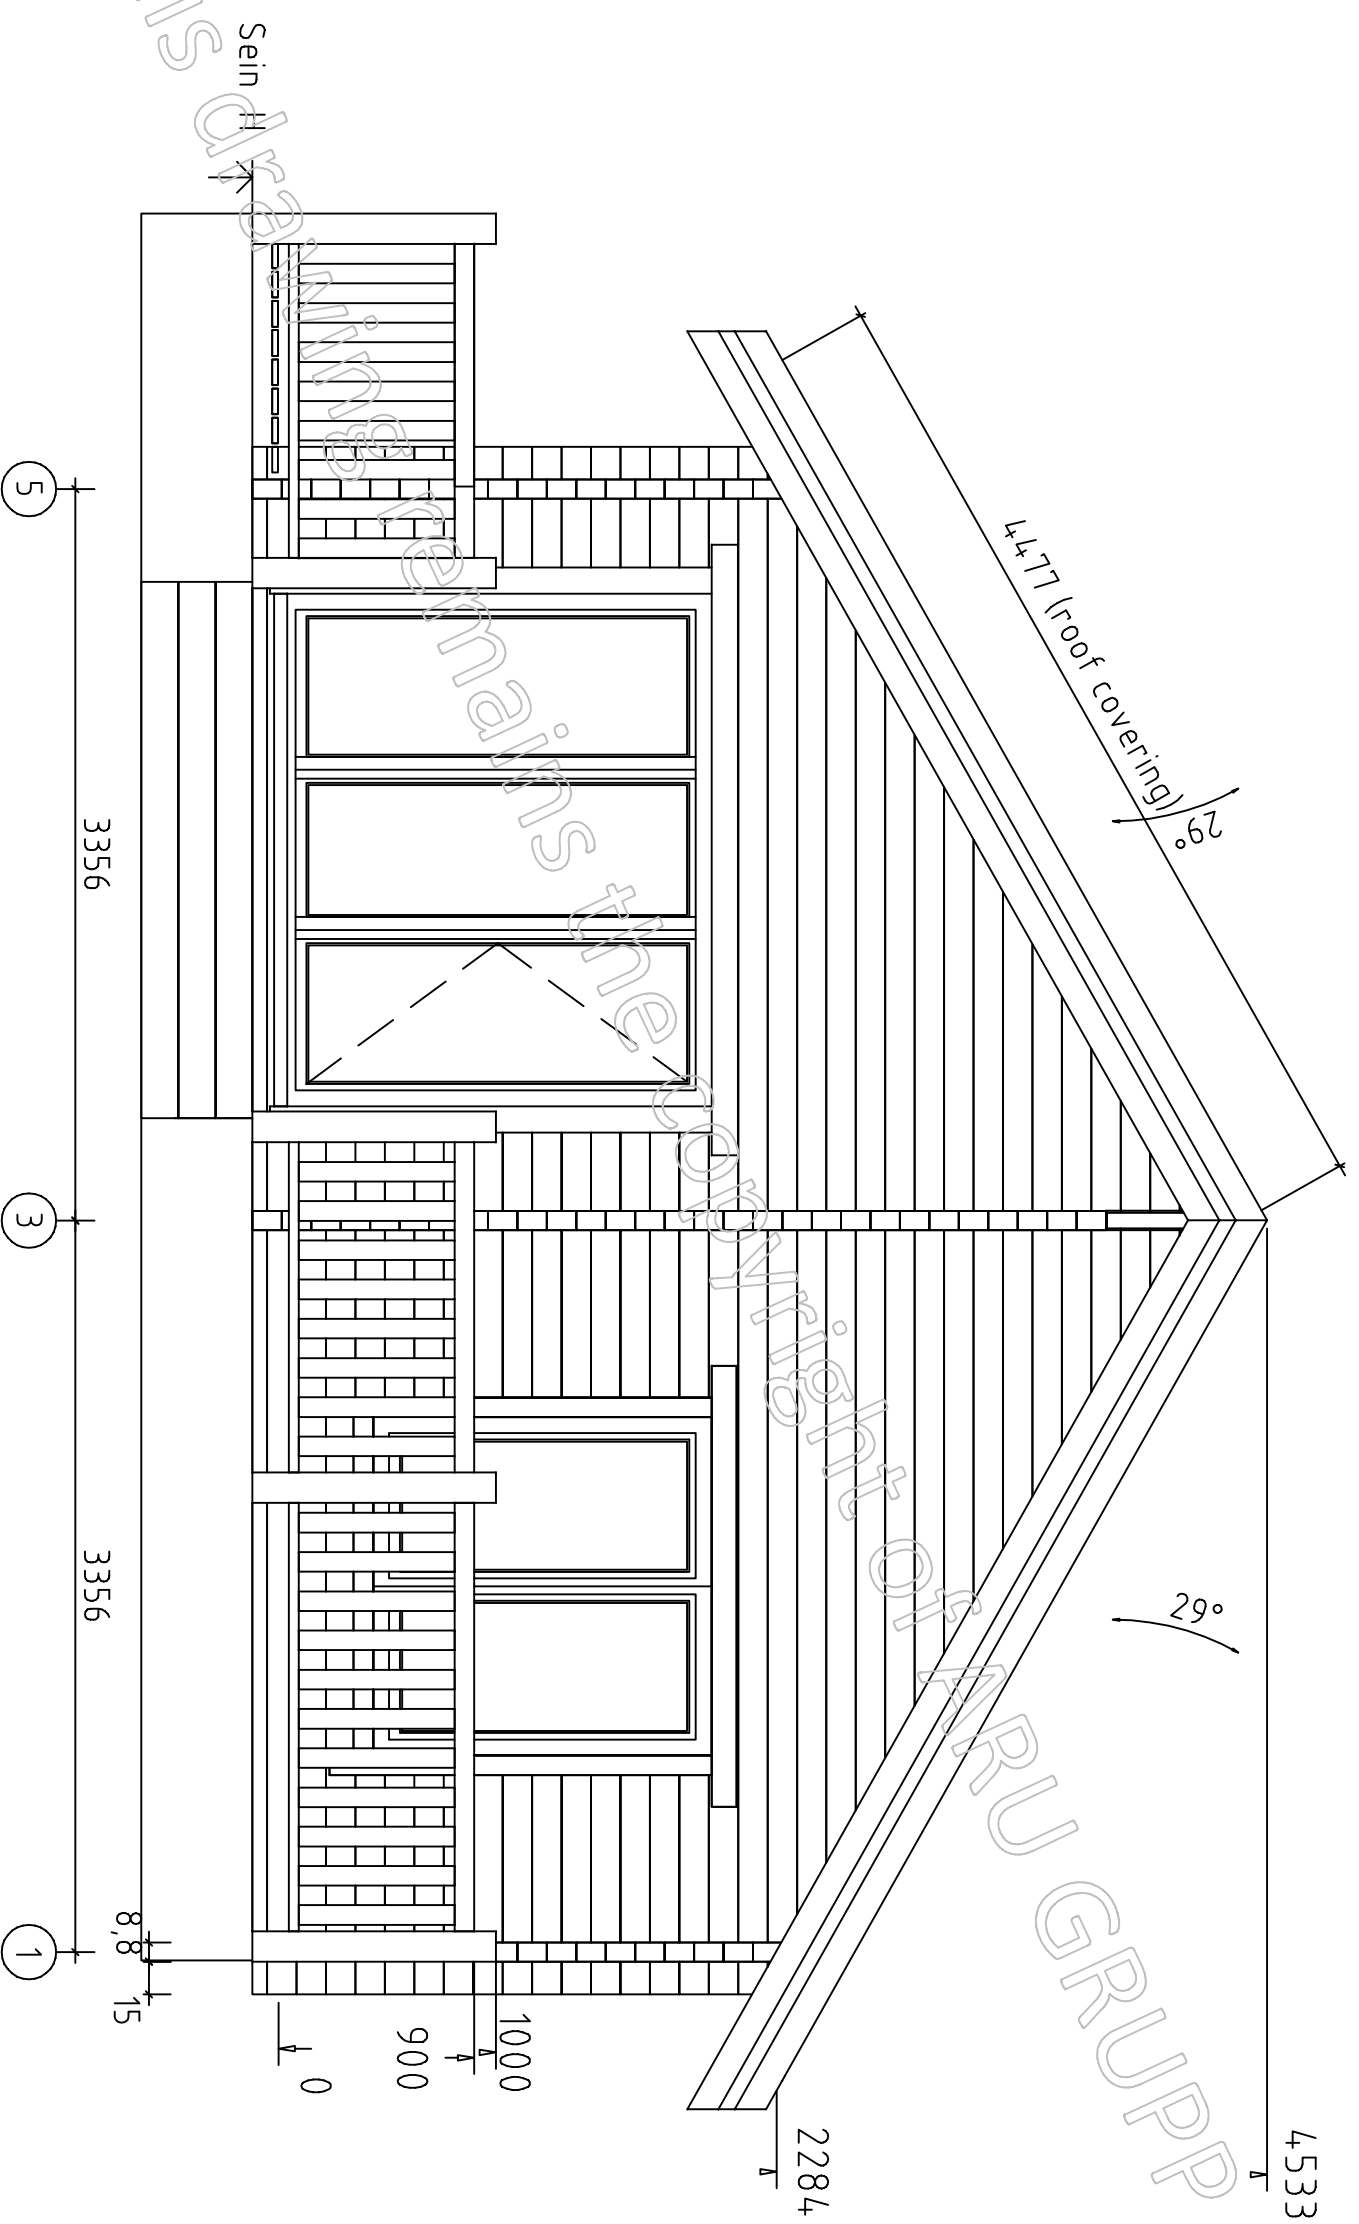

12.02.2015

Kood	Brewery House Farm-88	Leht	1
Joonis	1	Mookkava	1:50
Materjal	88x135	Kuup.	12.02.2015
Joonestias	R:R	File	Brewery House Farm-

© This drawing remains the copyright of ARU GRUPP AS.

12.02.2015

Kood	Brewery House Farm-88	Leht	10
Joonis	SEIN 1	Mookava	1:50
Materjal	8.8x13.5	Kuup.	12.02.2015
Joonistas	R.R	File	Brewery House Farm-

© This drawing remains the copyright of ARU GRUPP AS.

12.02.2015

V - Opening at the bottom

Kood	Brewery House Farm-88	Leht	2
Joonis	SEIN A	Mootkava	1:50
Material	8.8x13.5	Kuup.	12.02.2015
Joonestass	R.R	File	Brewery House Farm-

© This drawing remains the copyright of ARU GRUPP AS.

12.02.2015

© This drawing remains the copyright of ARU GRUPP AS.