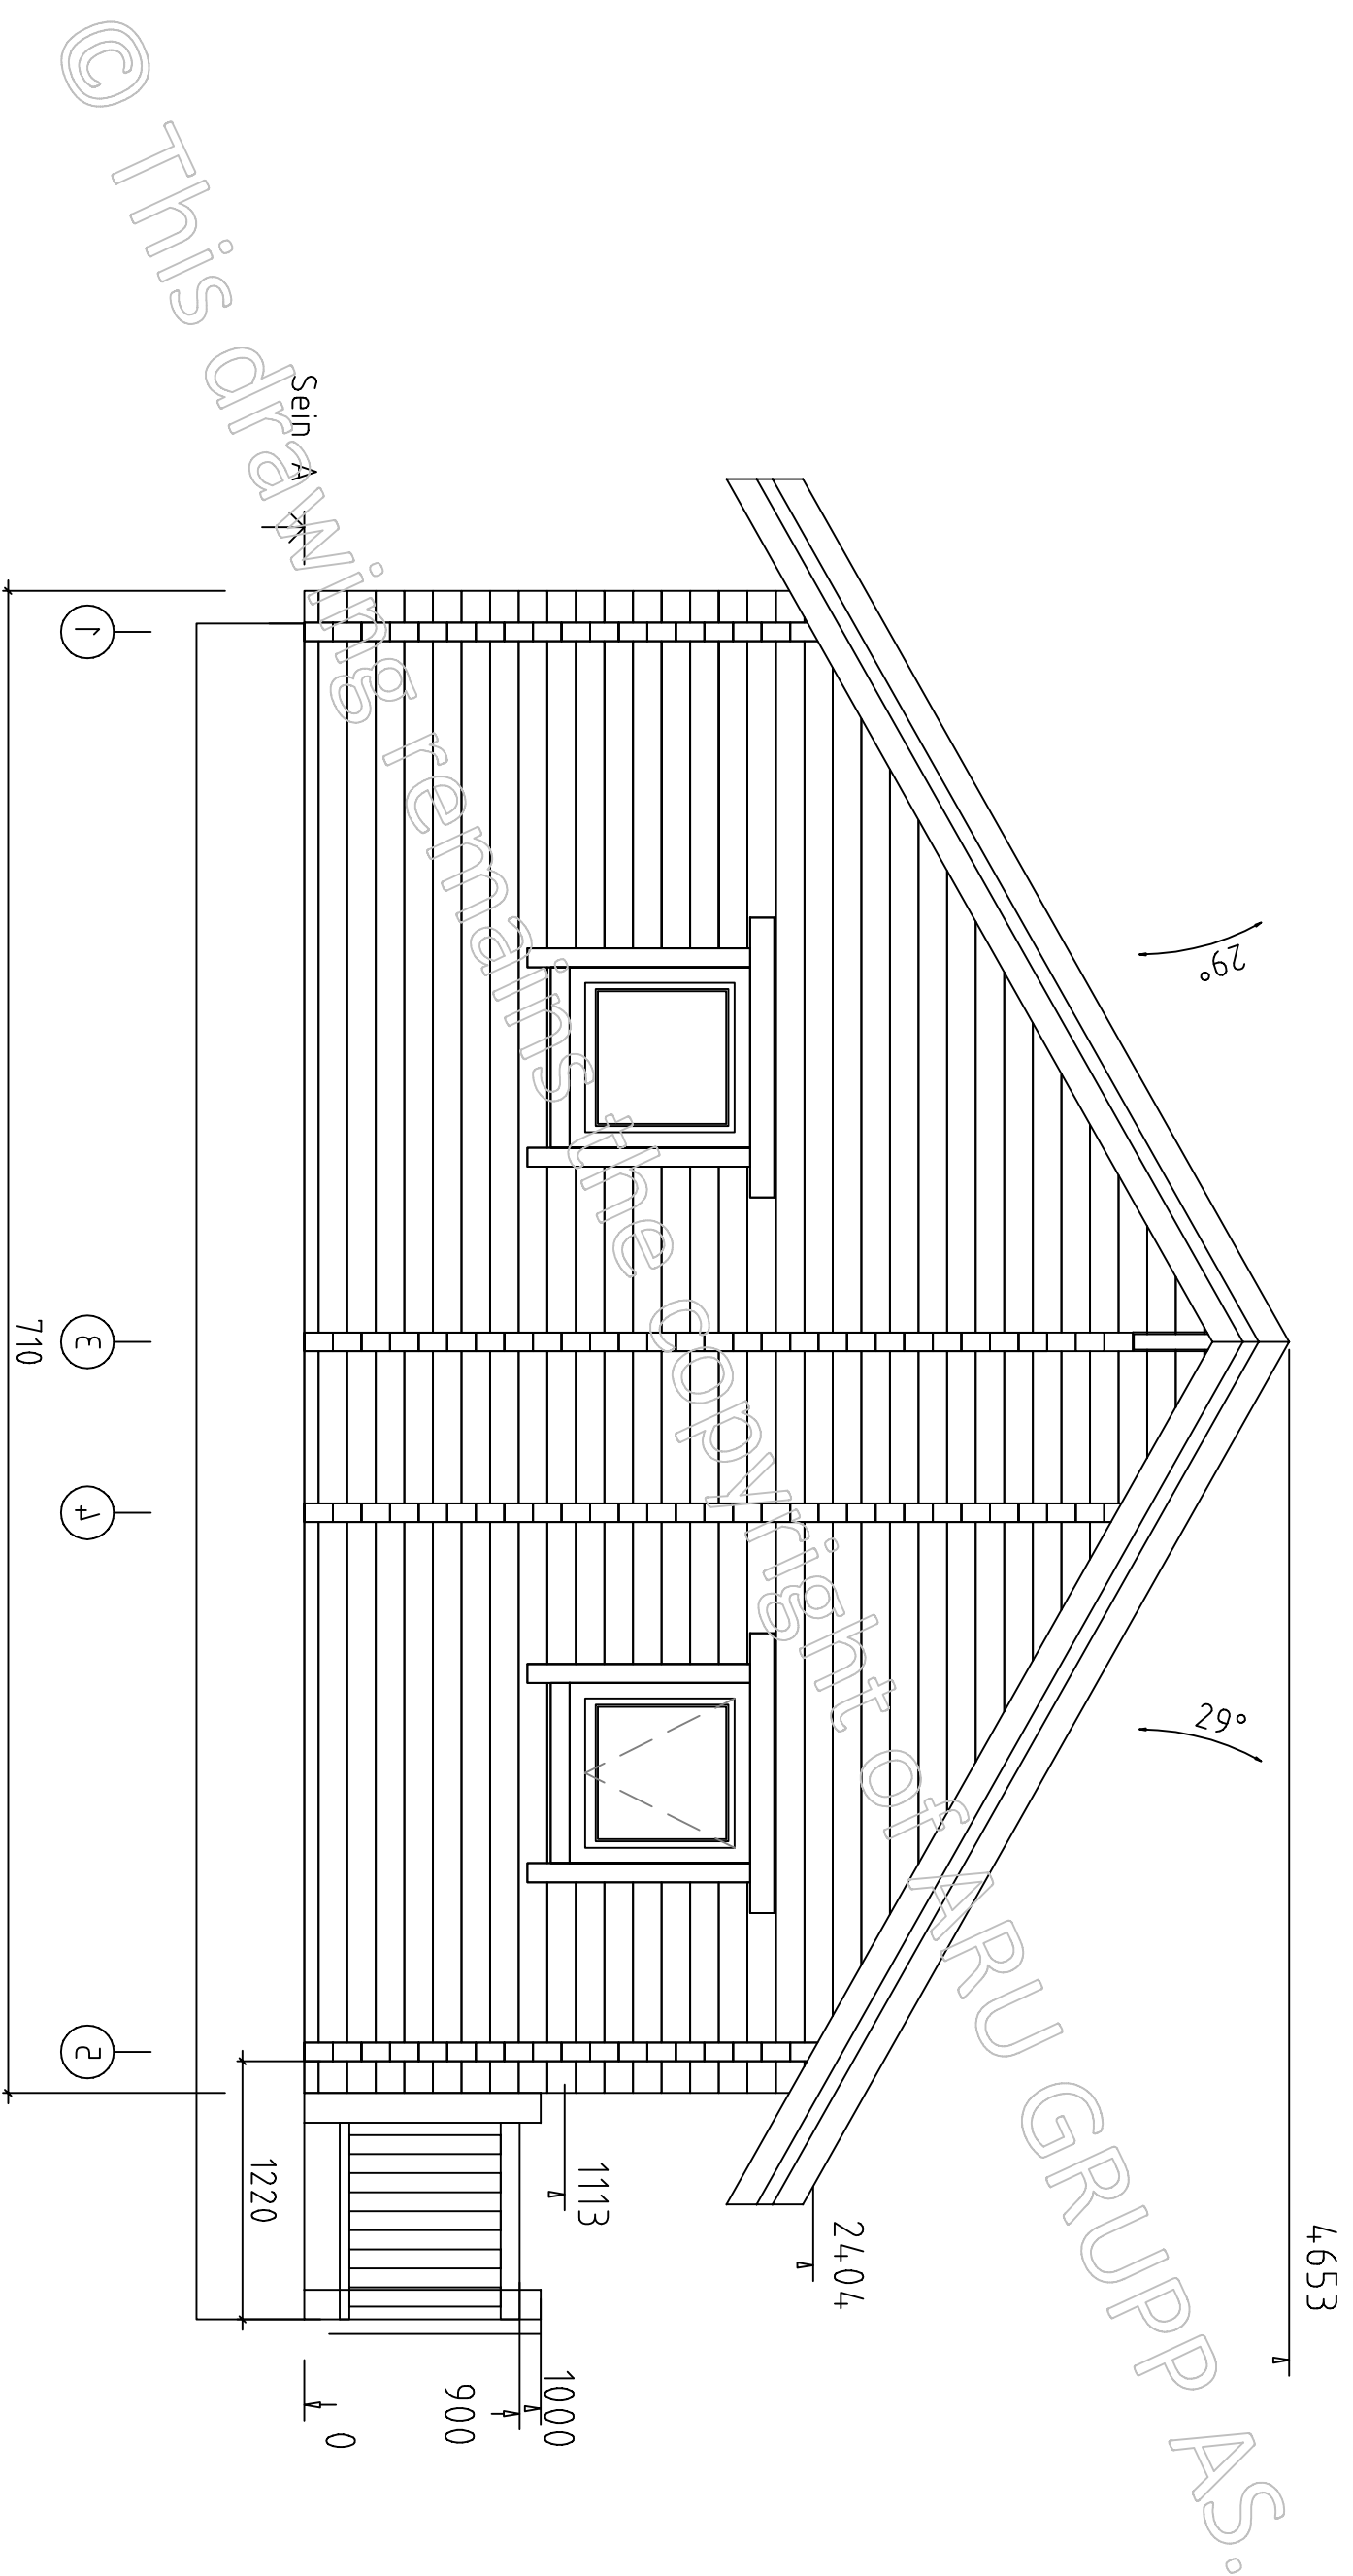

12.02.2015

Kood	Brewery House Farm-88	Leht	1
Joonis	1	Mookkava	1:50
Materjal	88x135	Kuup.	12.02.2015
Joonestias	R:R	File	Brewery House Farm-

© This drawing remains the copyright of ARU GRUPP AS.

12.02.2015

Kood	Brewery House Farm-88	Leht	10
Joonis	SEIN 1	Mookava	1:50
Materjal	8.8x13.5	Kuup.	12.02.2015
Joonistas	R.R	File	Brewery House Farm-

© This drawing remains the copyright of ARU GRUPP AS.

12.02.2015

V - Opening at the bottom

Kood	Brewery House Farm-88	Leht	2
Joonis	SEIN A	Mootkava	1:50
Material	8.8x13.5	Kuup.	12.02.2015
Joonestass	R.R	File	Brewery House Farm-

© This drawing remains the copyright of ARU GRUPP AS.

12.02.2015

© This drawing remains the copyright of ARU GRUPP AS.