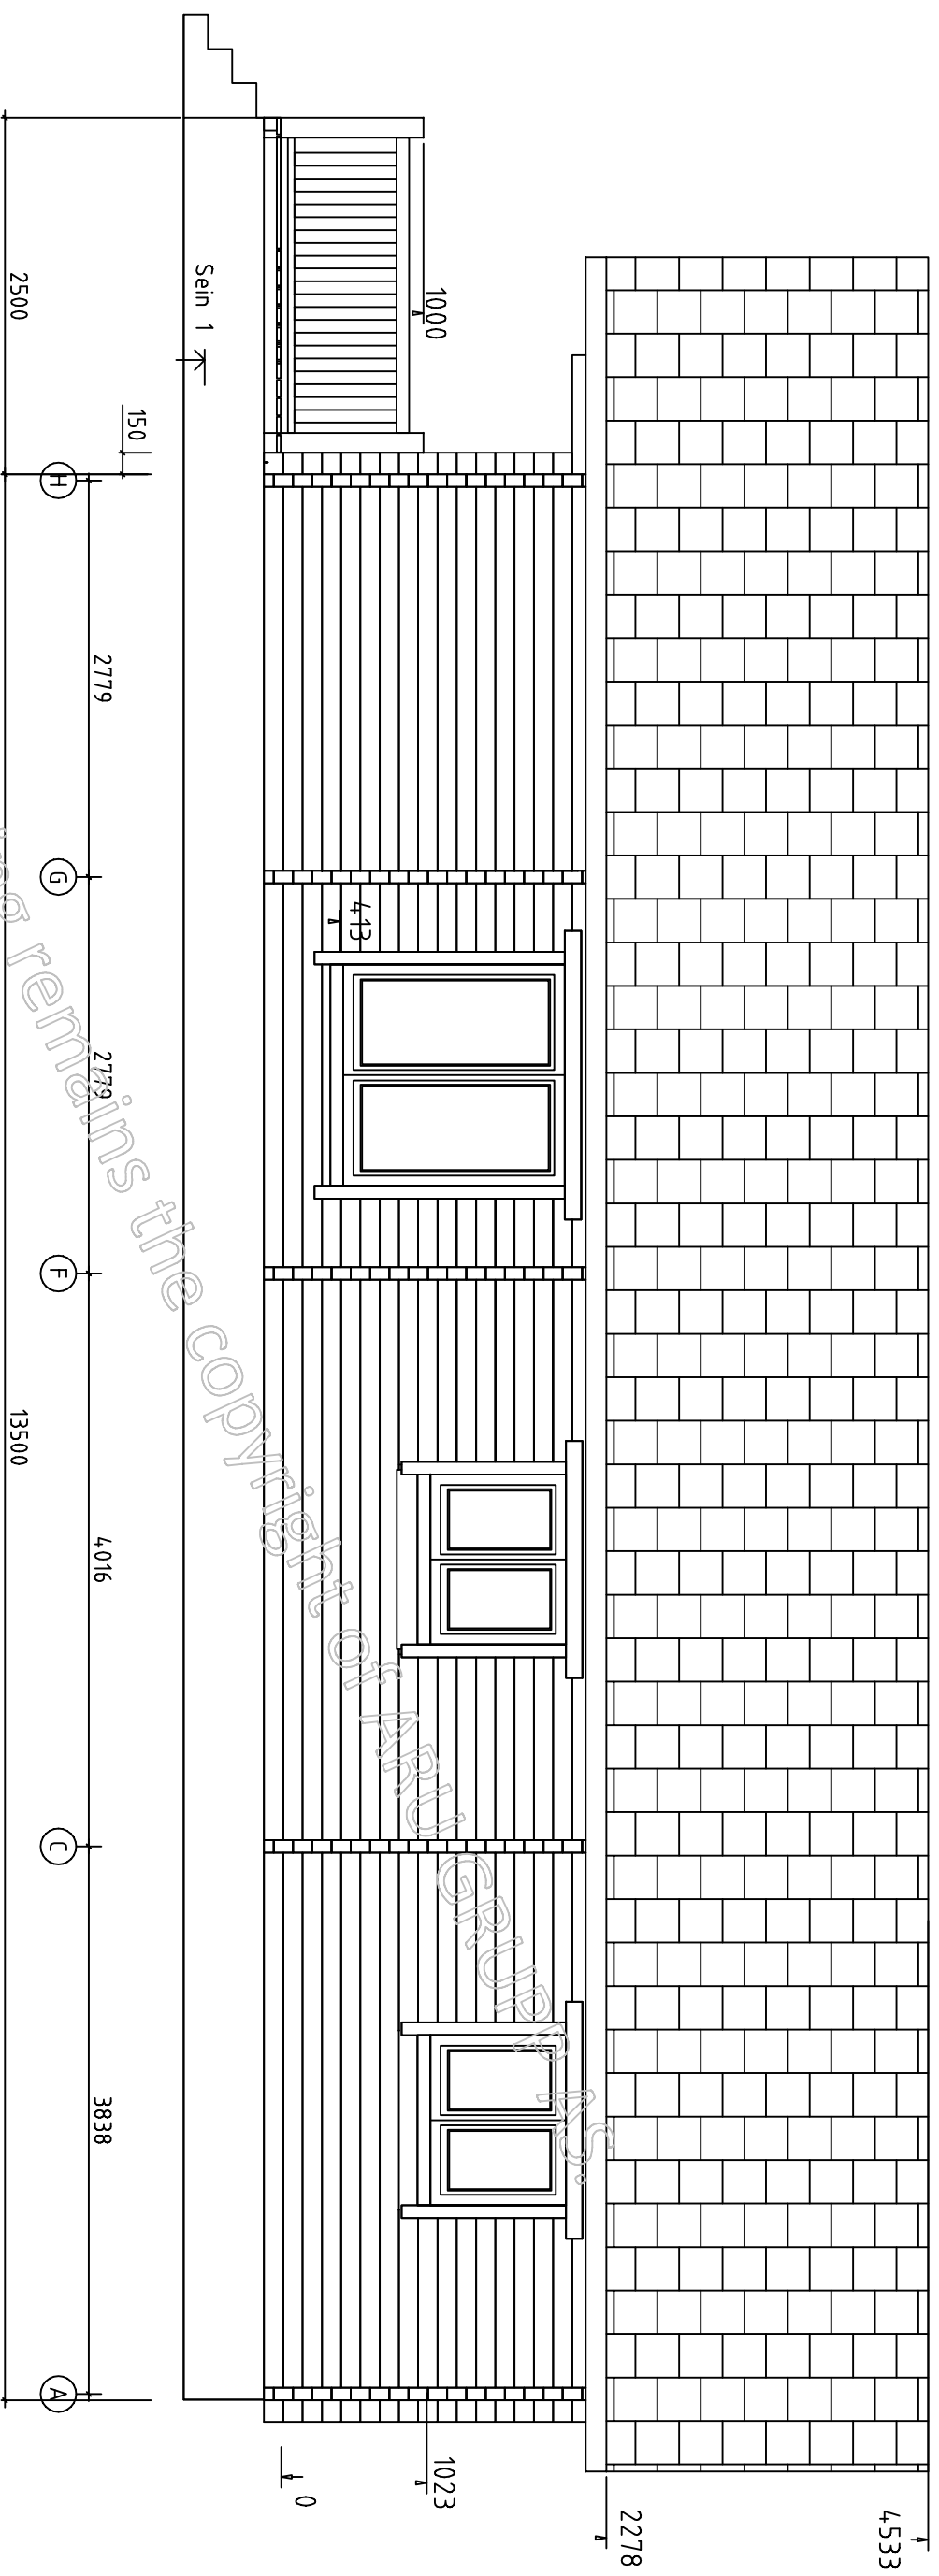

12.02.2015

Kood	Brewery House Farm-88	Leht	1
Joonis	1	Mookkava	1:50
Materjal	88x135	Kuup.	12.02.2015
Joonestias	R:R	File	Brewery House Farm-

© This drawing remains the copyright of ARU GRUPP AS.

12.02.2015

Kood	Brewery House Farm-88	Leht	10
Joonis	SEIN 1	Mookava	1:50
Materjal	8.8x13.5	Kuup.	12.02.2015
Joonistas	R.R	File	Brewery House Farm-

© This drawing remains the copyright of ARU GRUPP AS.

12.02.2015

V - Opening at the bottom