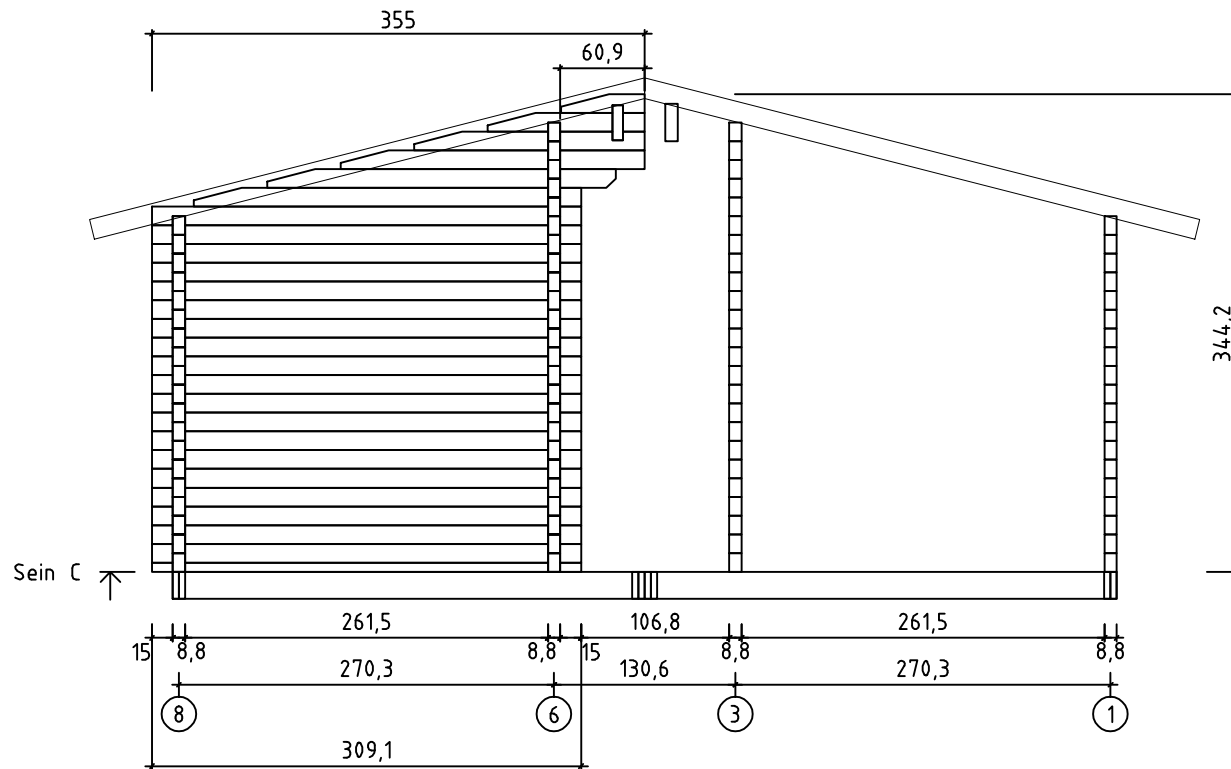

Kood	COPAS FARM SEASONAL	Leht	4
Joonis	SEIN C	Moorkava	1:50
Materjal	8.8x13.5	Kuup.	05.02.2013
Joonestas	HB	File	Copas Farm 88x135 mo