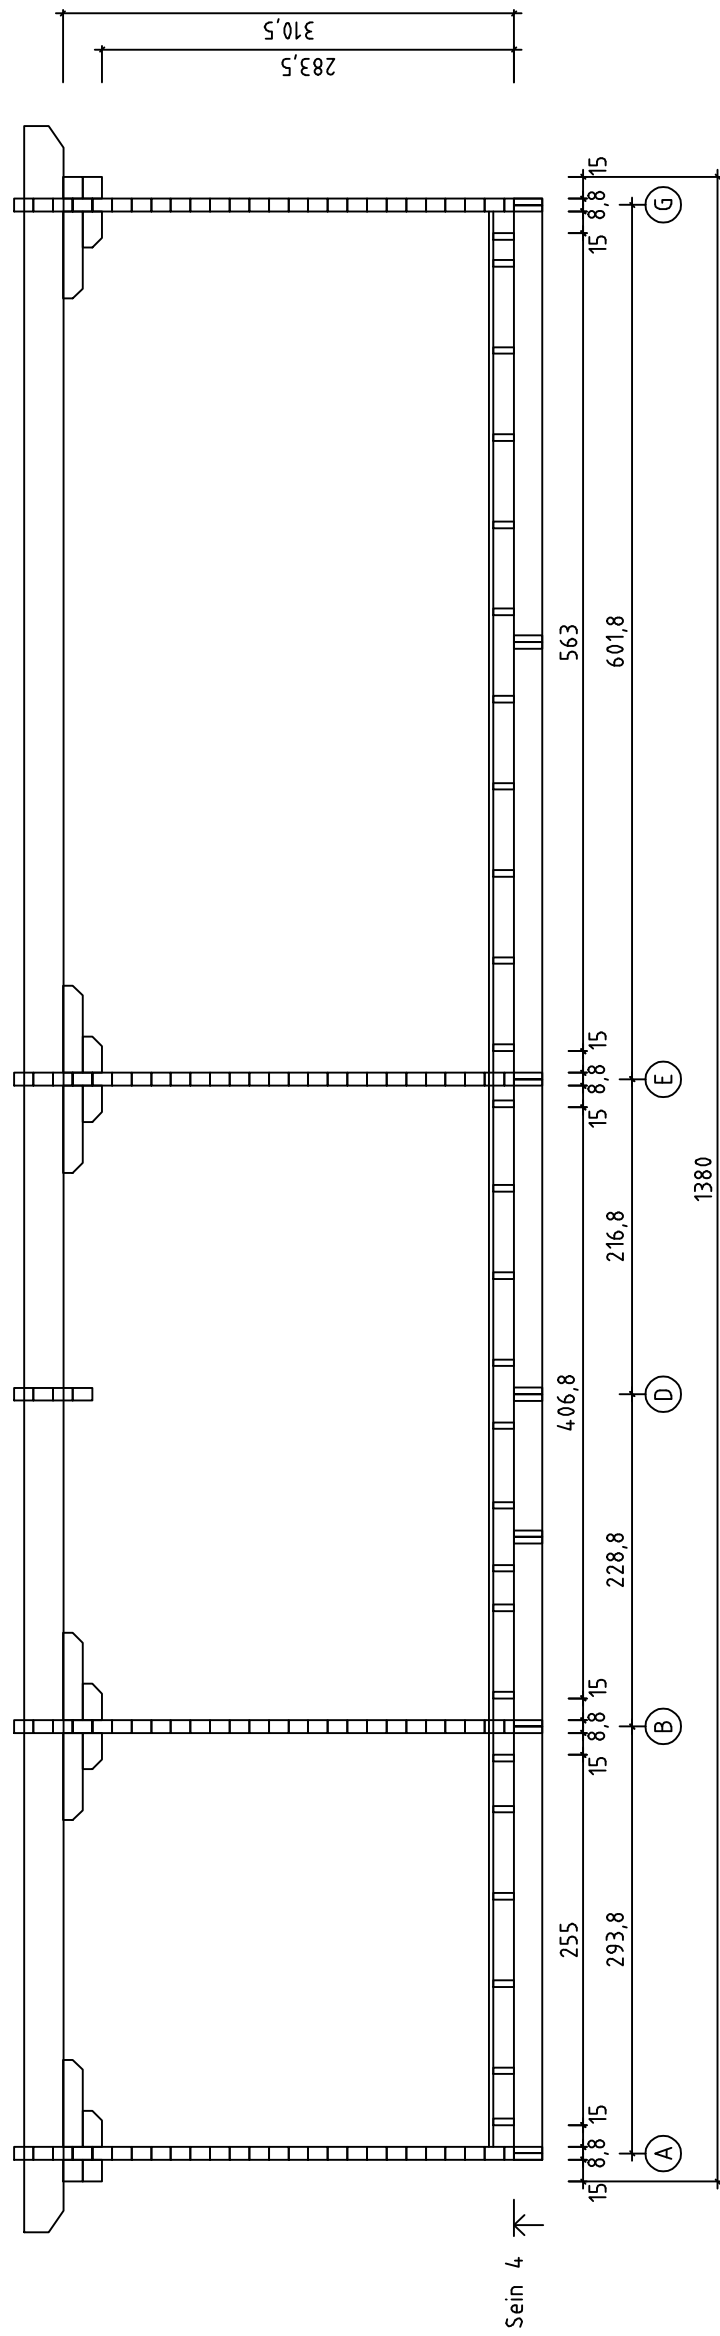

Kood	COPAS FARM SEASONAL	Leht	12
Joonis	SEIN 4	Mooktava	1:50
Määrjal	8.8x13.5	Kuup.	04.02.2013
Joonestus	HB	File	Copas Farm 88x135 mo