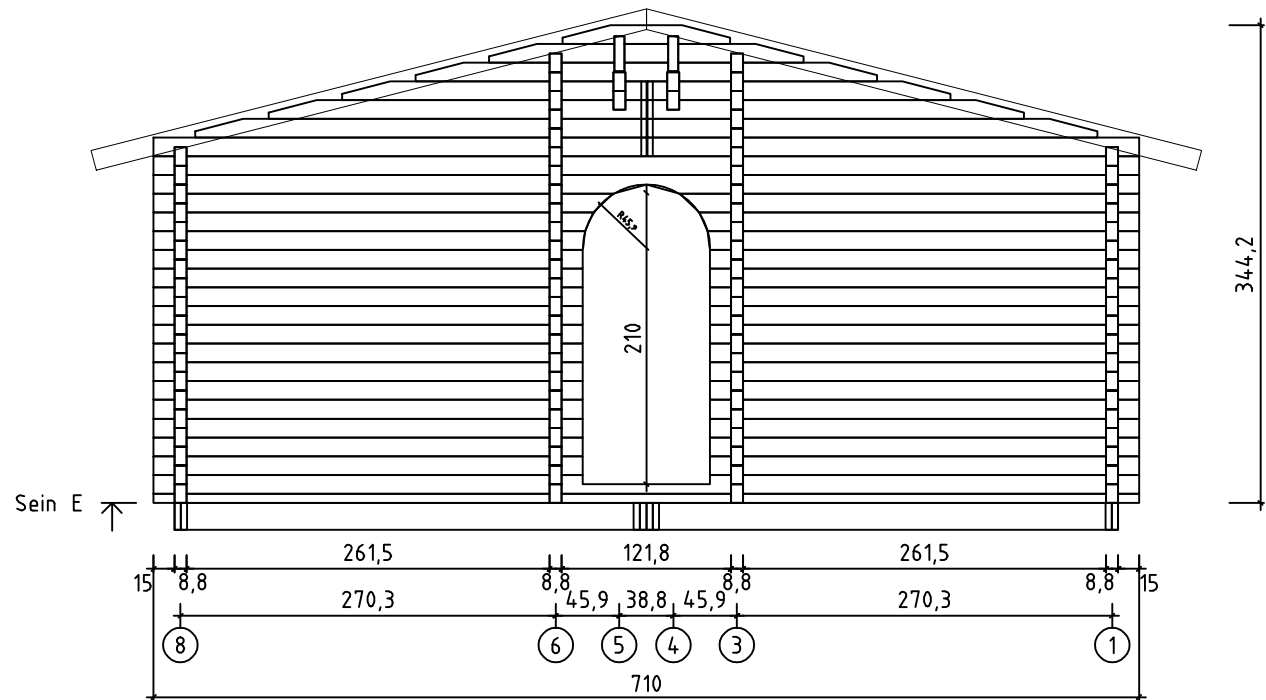

Kood	COPAS FARM SEASONAL	Leht	6
Joonis	SEIN E	Moorkava	1:50
Materjal	8.8x13.5	Kuup.	05.02.2013
Joonestas	HB	File	Copas Farm 88x135 mo