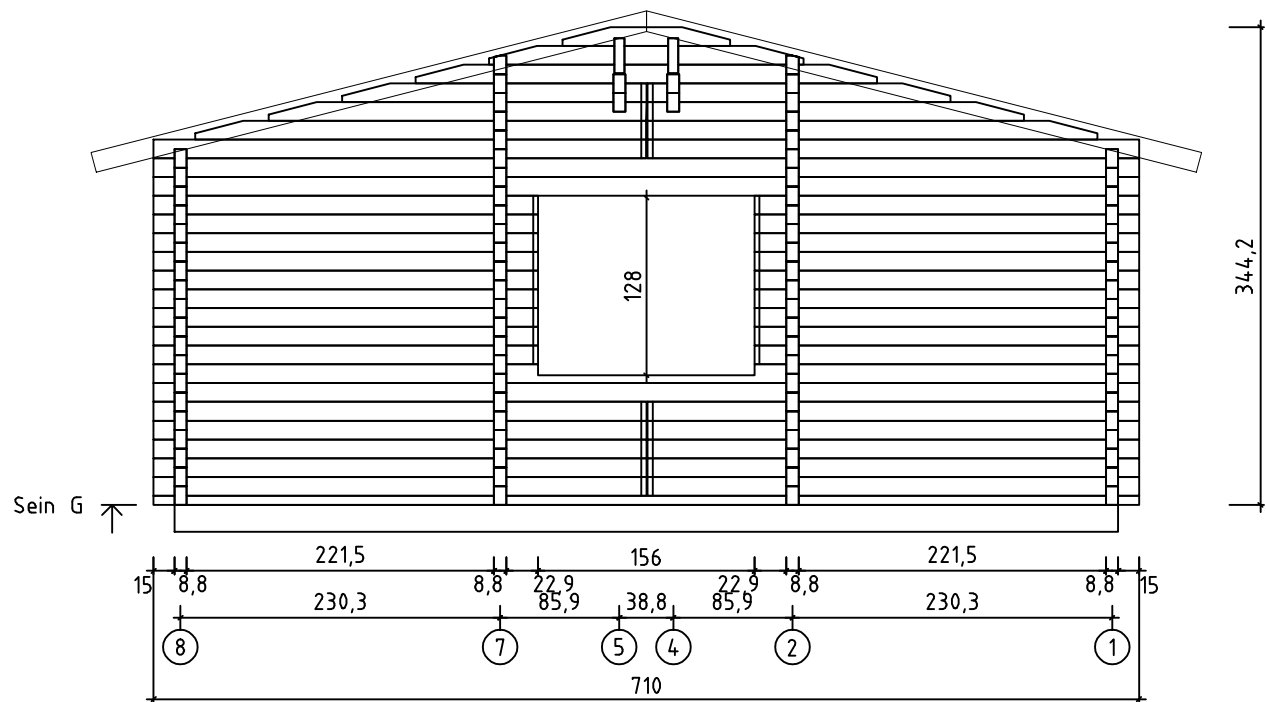

Kood	COPAS FARM SEASONAL	Leht	8
Joonis	SEIN G	Moorkava	1:50
Materjal	8.8x13.5	Kuup.	05.02.2013
Joonestas	HB	File	Copas Farm 88x135 mo