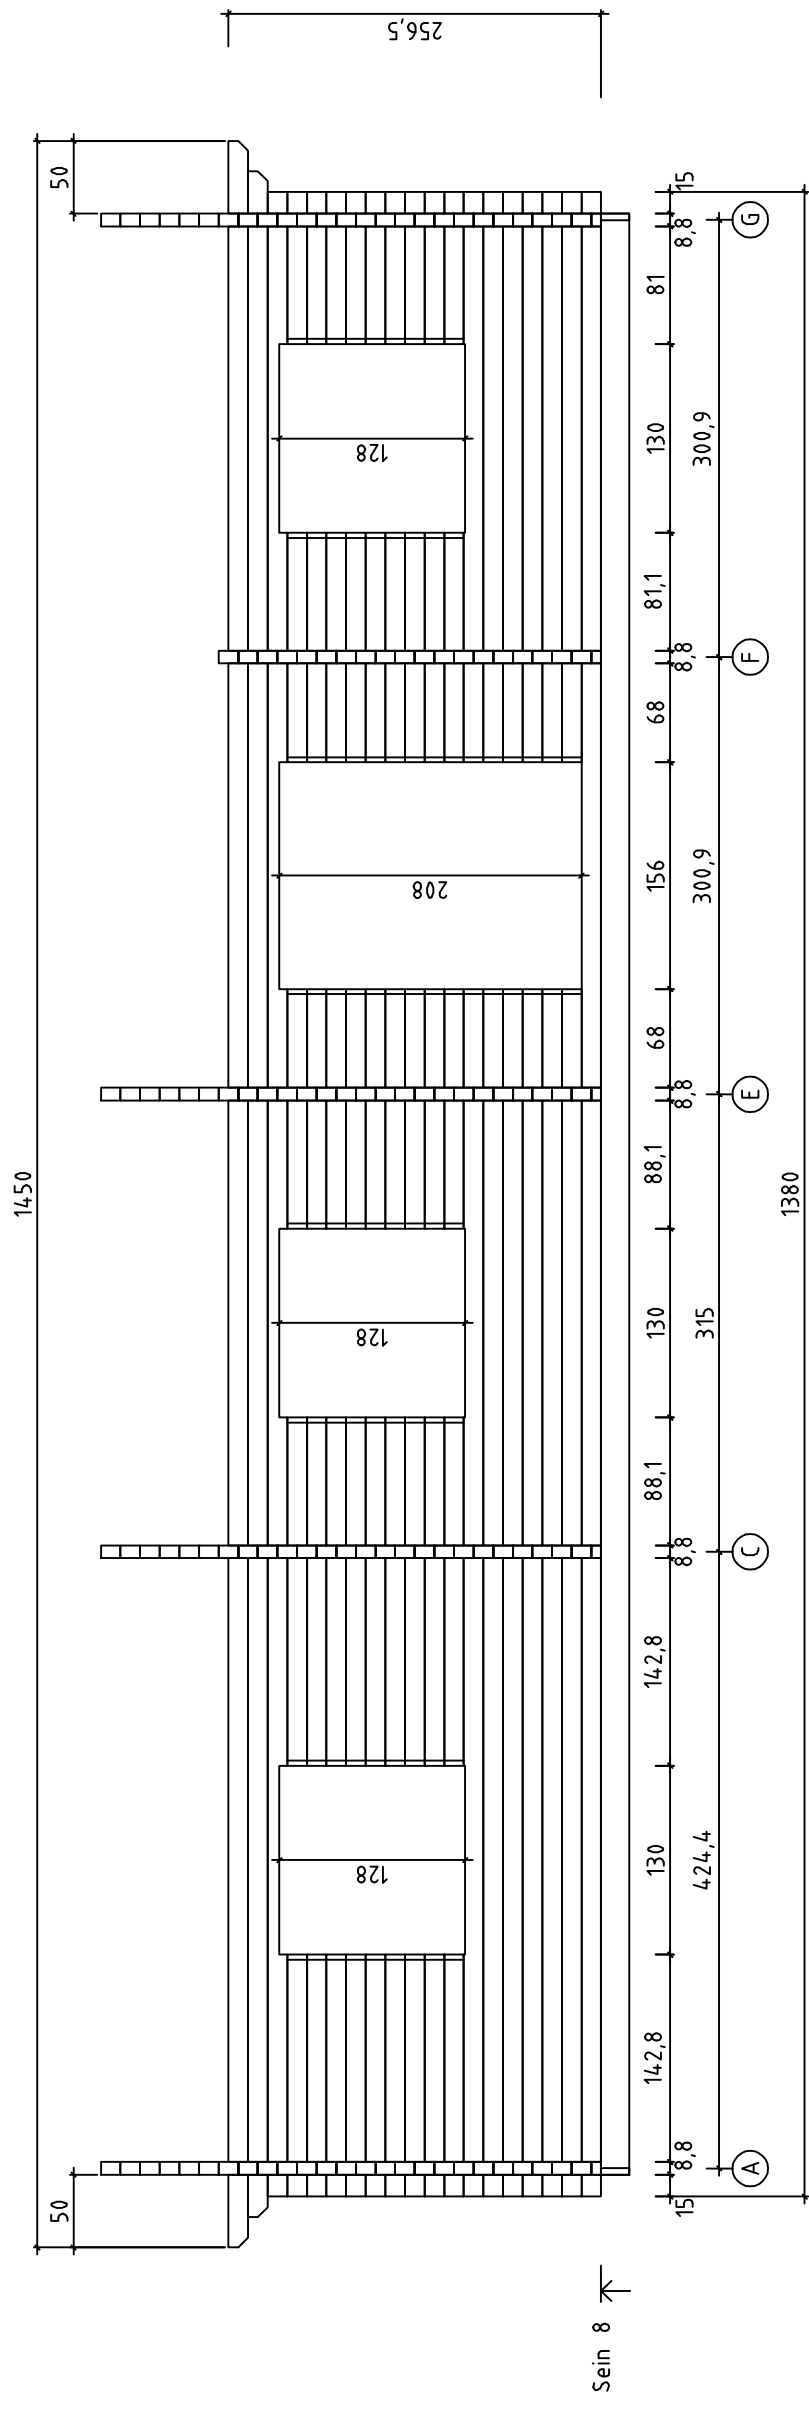

Sein 8 ↗

Kood	COPAS FARM SEASONAL	Leht	16
Joonis	SEIN 8	Mootkava	1:50
Määrjal	8.8x13.5	Kuup.	04.02.2013
Joonestas	HB	File	Copas Farm 88x135 mo