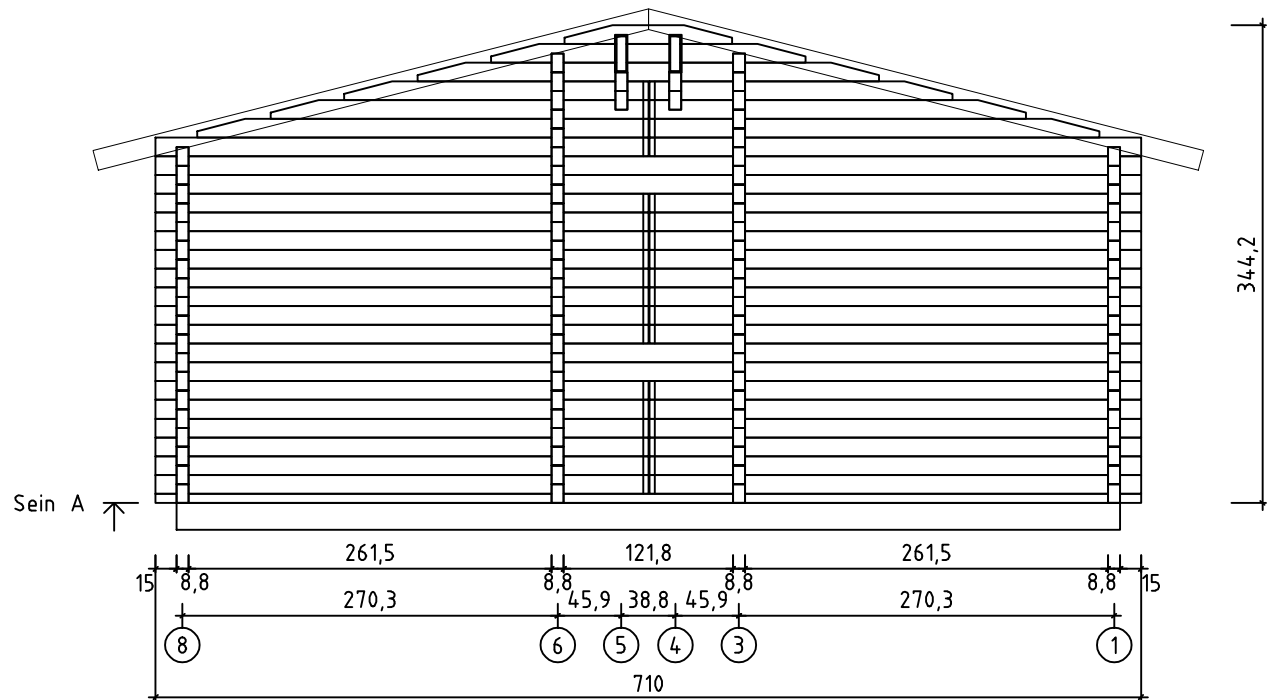

Kood	COPAS FARM SEASONAL	Leht	2
Joonis	SEIN A	Moorkava	1:50
Materjal	8.8x13.5	Kuup.	05.02.2013
Joonestas	HB	File	Copas Farm 88x135 mo