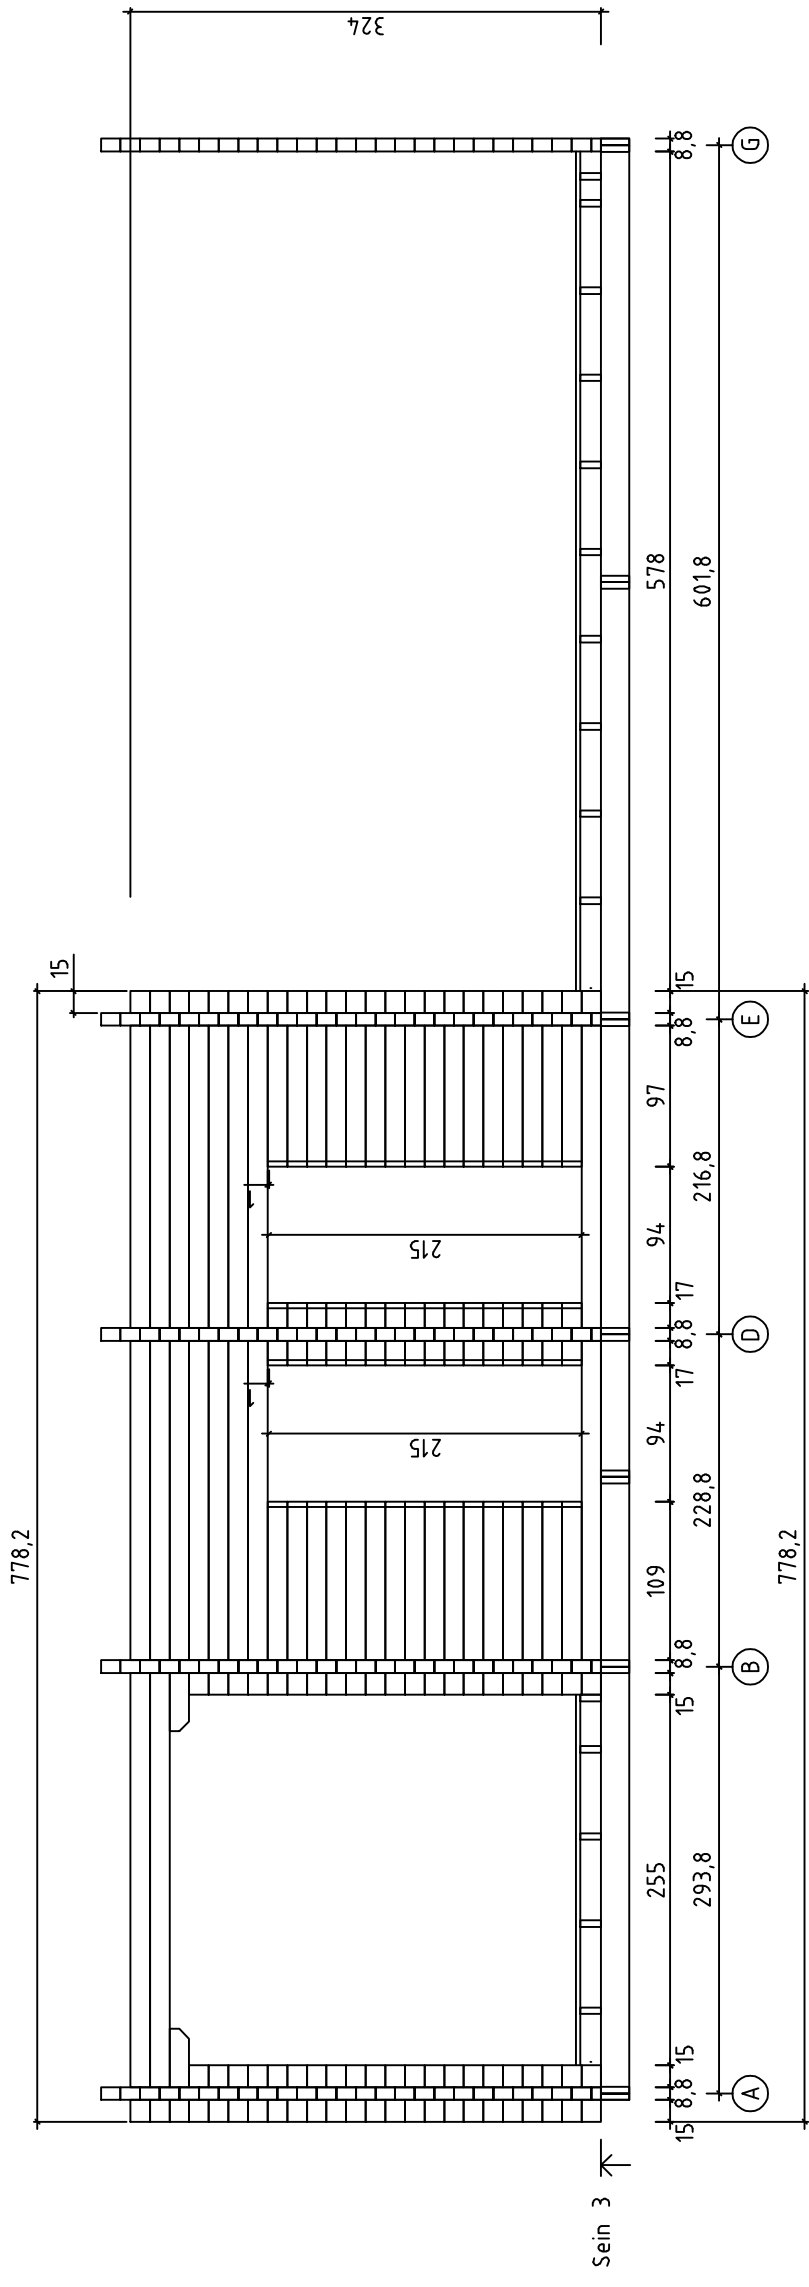

Kood	COPAS FARM SEASONAL	Leht	1
Joonis	PLAN	Mookava	1:50
Materjal	88x135	Koop.	04.02.2013
Joonestaj	HB	File	Copas Farm 88x135 mo

View	COPAS FARM SEASONAL	Leaf	16
Scale	ELEVATION 1/8"	Position	1:50
Material	8 8X13.5	Date	07.02.2013
Designer	HB	File	Copas Farm 88x135 mo

Kood	COPAS FARM SEASONAL	Leht	9
Joone	ELEVATION A.G	Prokura	1:50
Materjal	8.8x13.5	Kuus	07.02.2013
Joonestas	HB	File	Copas Farm 88x135 mo

Kood	COPAS FARM SEASONAL	Leht	
Joonis	SECTION	Mootkava	1:50
Materjal	8.8x13.5	Kuup.	07.02.2013
Joonestias	HB	File	Copas Farm 88x135 mo

Kood	COPAS FARM SEASONAL	Leht	9
Joonis	SEIN 1	Mootkava	1:50
Määrjal	8.8x13.5	Kuup.	04.02.2013
Joonestas	HB	File	Copas Farm 88x135 mo

Kood	COPAS FARM SEASONAL	Leht	10
Joonis	SEIN 2	Mooktava	1:50
Määrjal	8.8x13.5	Kuup.	04.02.2013
Joonestas	HB	File	Copas Farm 88x135 mo