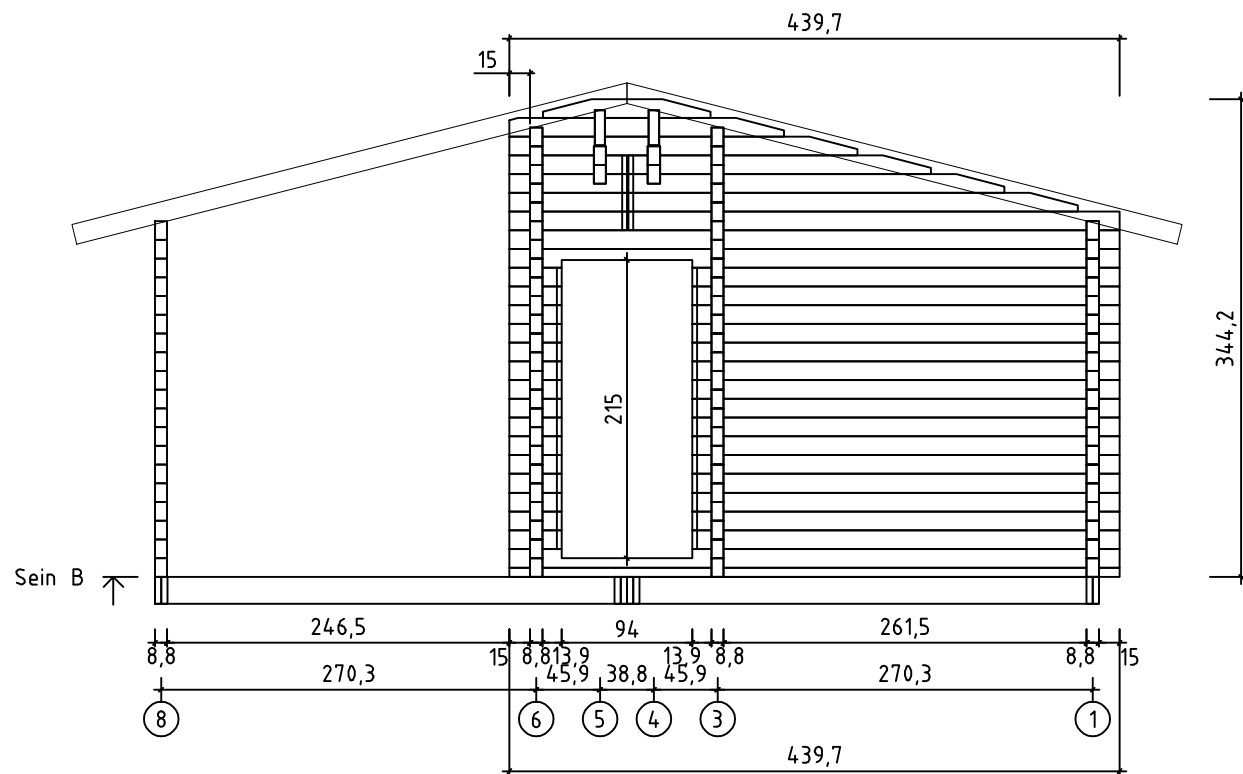

Kood	COPAS FARM SEASONAL	Leht	3
Joonis	SEIN B	Moorkava	1:50
Materjal	8.8x13.5	Kuup.	05.02.2013
Joonestas	HB	File	Copas Farm 88x135 mo