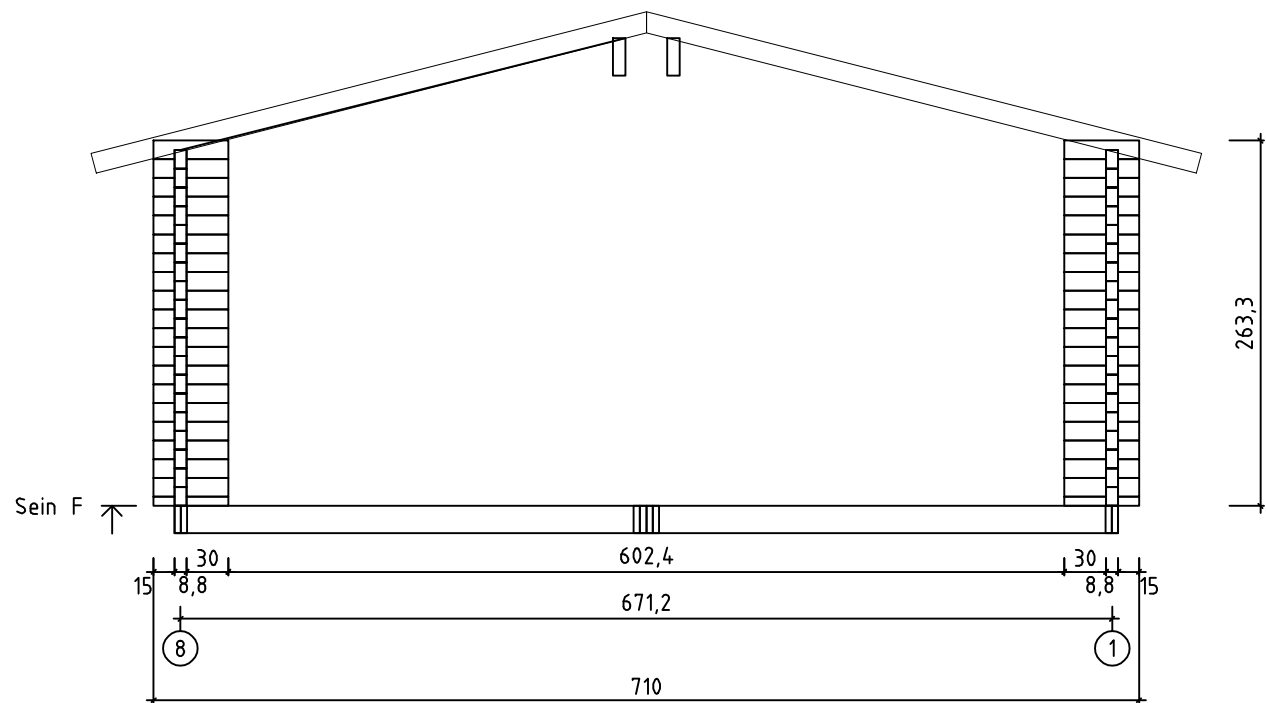

Sein F

Kood	COPAS FARM SEASONAL	Leht	7
Joonis	SEIN F	Moorkava	1:50
Materjal	8.8x13.5	Kuup.	05.02.2013
Joonestas	HB	File	Copas Farm 88x135 mo