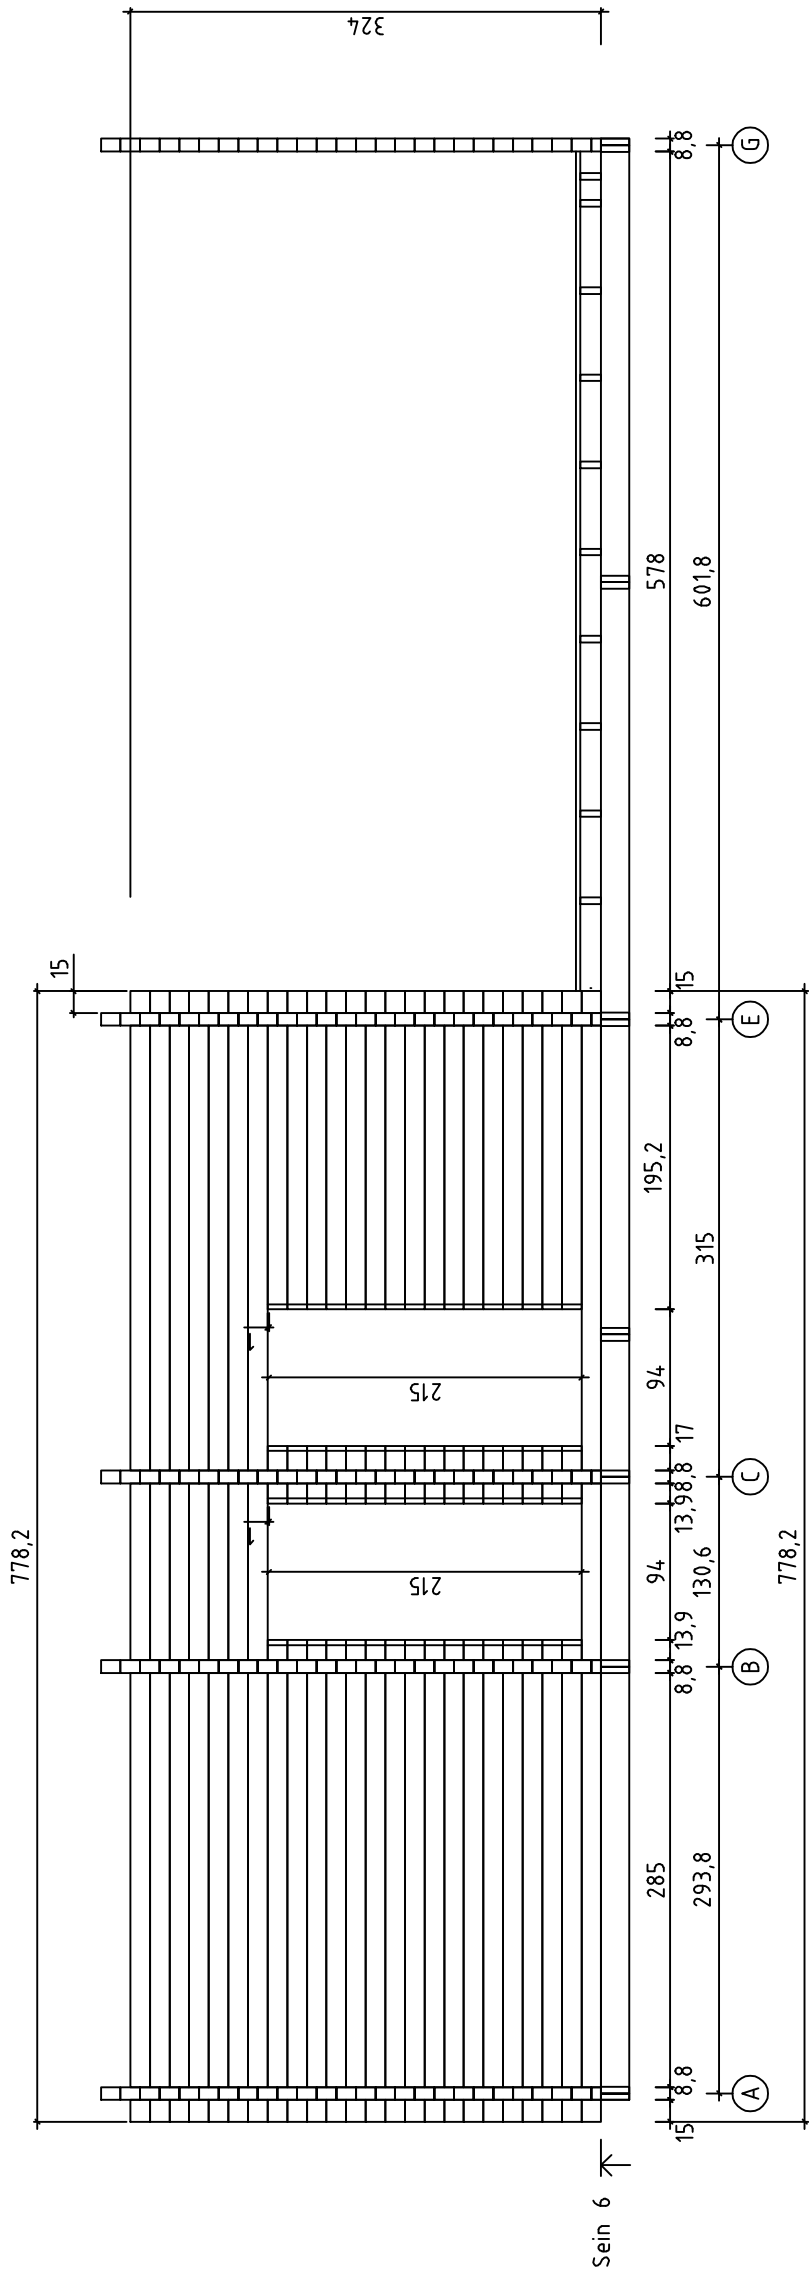

Kood	COPAS FARM SEASONAL	Leht	14
Joonis	SEIN 6	Mooktava	1:50
Määrjal	8.8x13.5	Kuup.	04.02.2013
Joonestus	HB	File	Copas Farm 88x135 mo