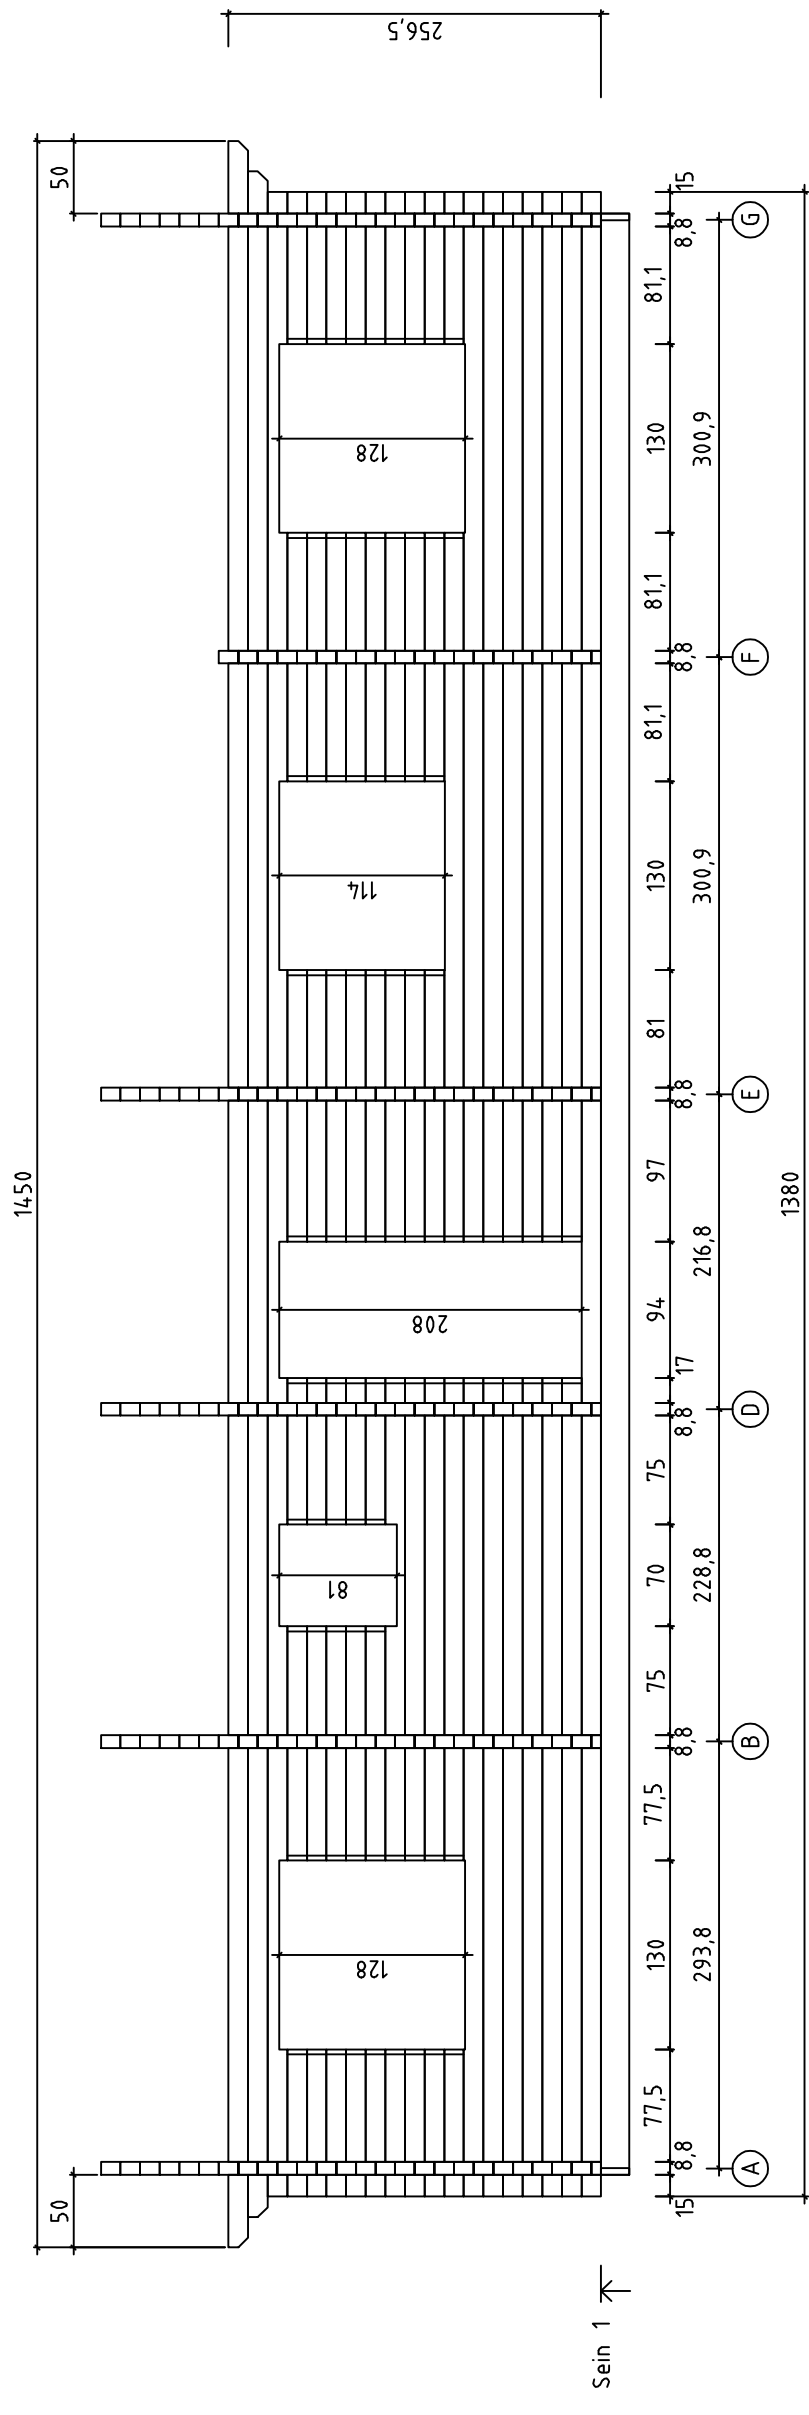

Kood	COPAS FARM SEASONAL	Leht	1
Joonis	PLAN	Mookava	1:50
Materjal	88x135	Koop.	04.02.2013
Joonestaj	HB	File	Copas Farm 88x135 mo

View	COPAS FARM SEASONAL	Leaf	16
Scale	ELEVATION 1/8"	Position	1:50
Material	8 8X13.5	Date	07.02.2013
Designer	HB	File	Copas Farm 88x135 mo

Kood	COPAS FARM SEASONAL	Leht	9
Joone	ELEVATION A.G	Prokura	1:50
Materjal	8.8x13.5	Kuus	07.02.2013
Joonestas	HB	File	Copas Farm 88x135 mo

Kood	COPAS FARM SEASONAL	Leht	
Joonis	SECTION	Mootkava	1:50
Materjal	8.8x13.5	Kuup.	07.02.2013
Joonestias	HB	File	Copas Farm 88x135 mo

Kood	COPAS FARM SEASONAL	Leht	9
Joonis	SEIN 1	Mootkava	1:50
Määrjal	8.8x13.5	Kuup.	04.02.2013
Joonestas	HB	File	Copas Farm 88x135 mo

Kood	COPAS FARM SEASONAL	Leht	10
Joonis	SEIN 2	Mooktava	1:50
Määrjal	8.8x13.5	Kuup.	04.02.2013
Joonestas	HB	File	Copas Farm 88x135 mo