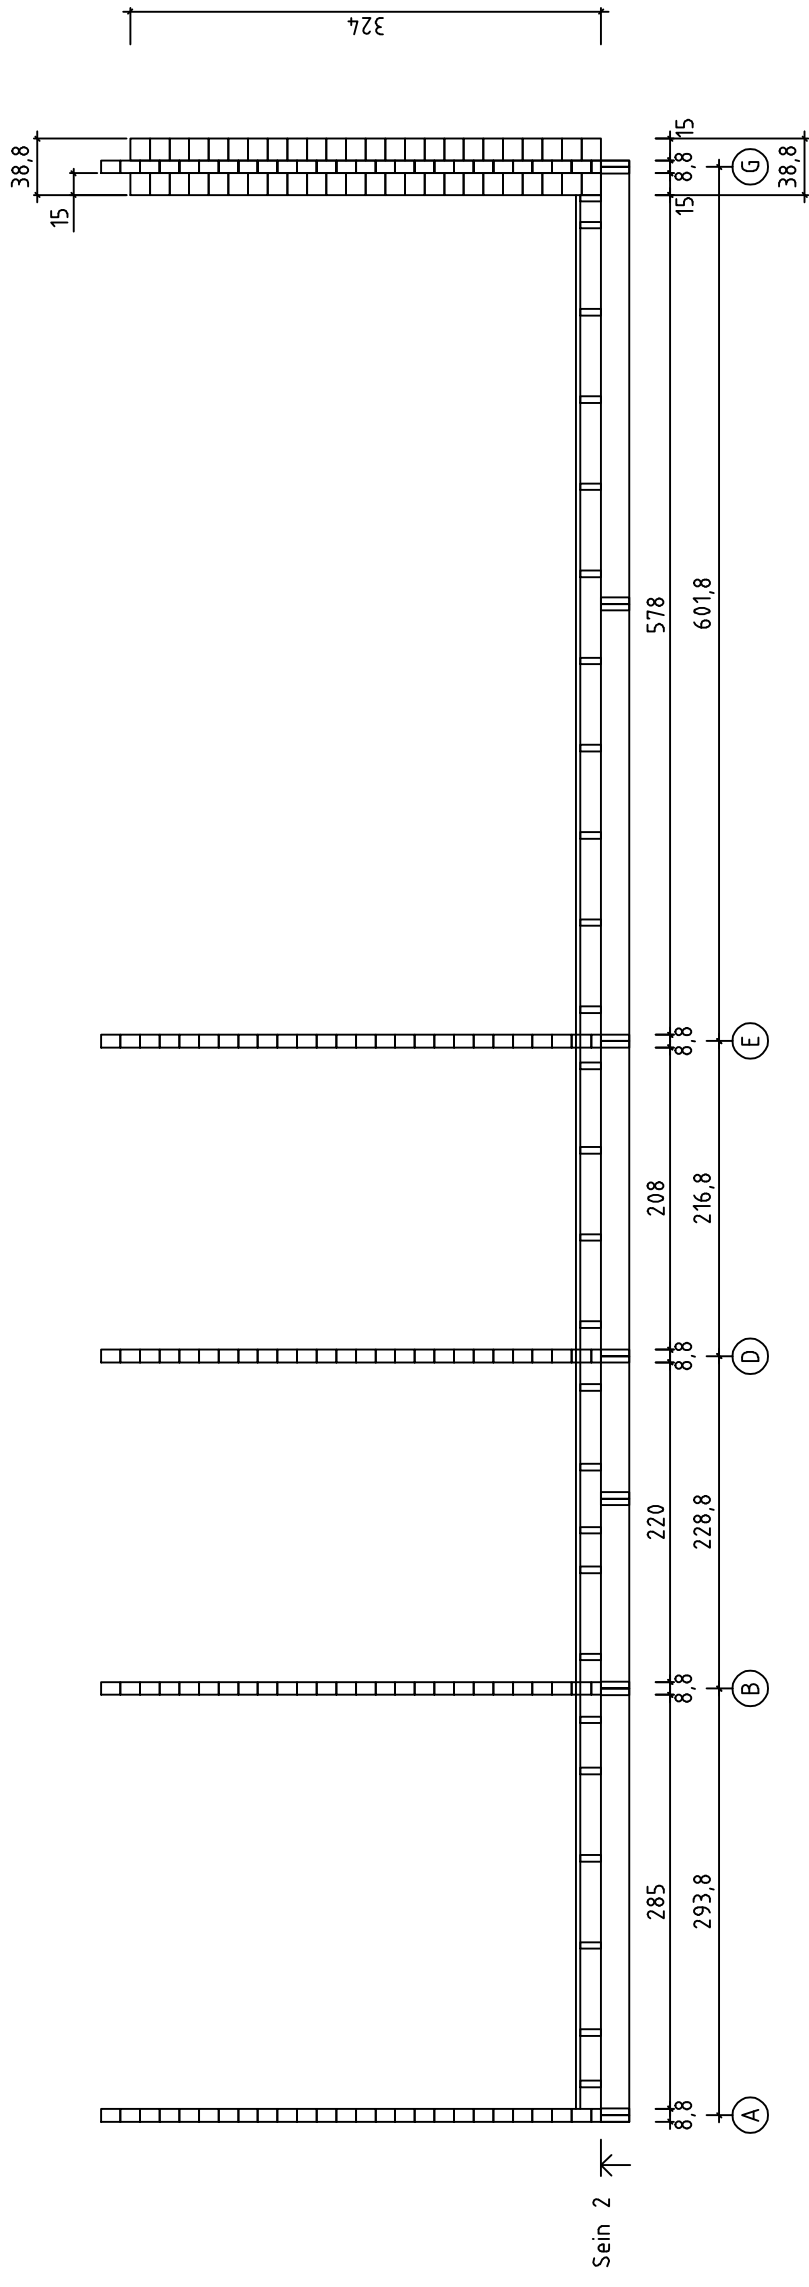

Kood	COPAS FARM SEASONAL	Leht	1
Joonis	PLAN	Mookava	1:50
Materjal	88x135	Koop.	04.02.2013
Joonestaj	HB	File	Copas Farm 88x135 mo

View	COPAS FARM SEASONAL	Leaf	16
Scale	ELEVATION 1/8"	Position	1:50
Material	8 8X13.5	Date	07.02.2013
Designer	HB	File	Copas Farm 88x135 mo

Kood	COPAS FARM SEASONAL	Leht	9
Joonis	SEIN 1	Mootkava	1:50
Määrjal	8.8x13.5	Kuup.	04.02.2013
Joonestas	HB	File	Copas Farm 88x135 mo

Kood	COPAS FARM SEASONAL	Leht	10
Joonis	SEIN 2	Mooktava	1:50
Määrjal	8.8x13.5	Kuup.	04.02.2013
Joonestas	HB	File	Copas Farm 88x135 mo