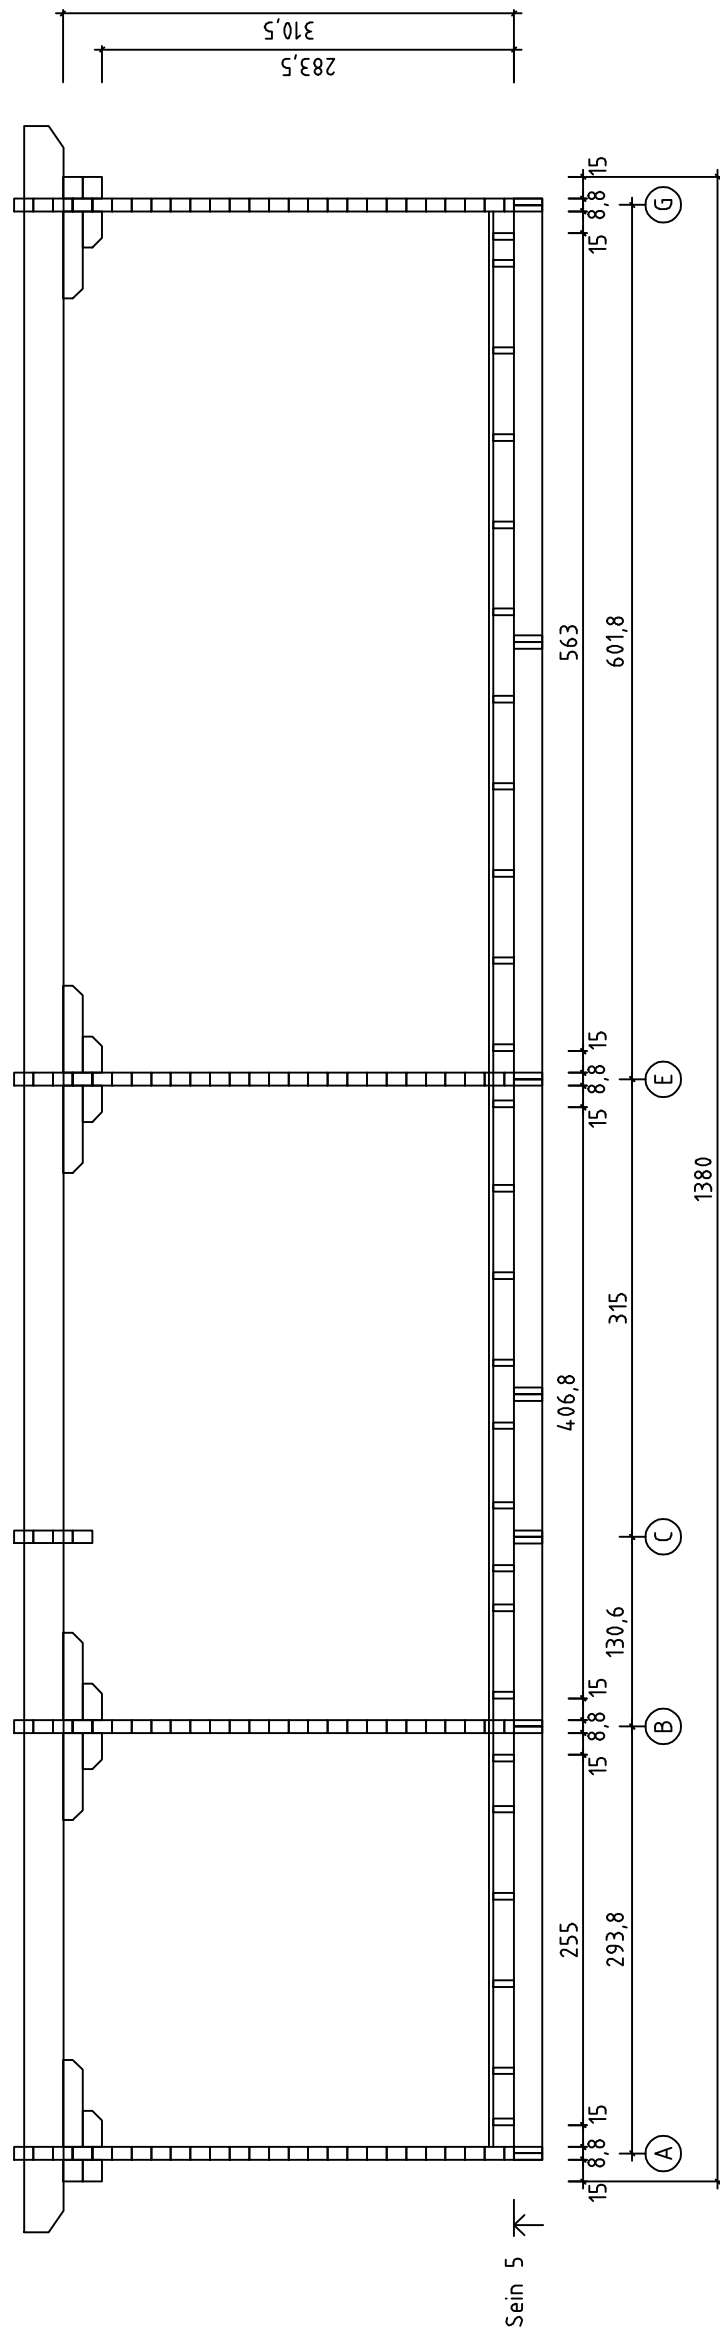

Kood	COPAS FARM SEASONAL	Leht	13
Joonis	SEIN 5	Mootkava	1:50
Määrjal	8.8x13.5	Kuup.	04.02.2013
Joonestas	HB	File	Copas Farm 88x135 mo