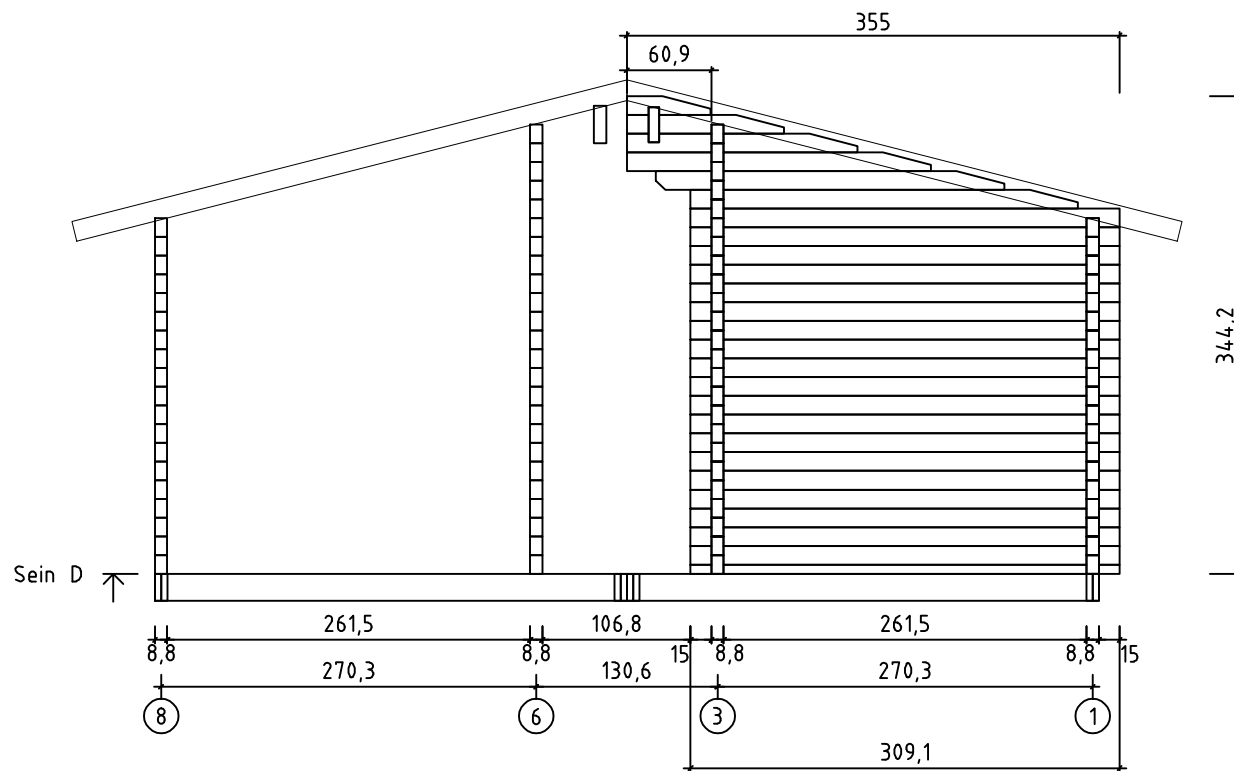

Kood	COPAS FARM SEASONAL	Leht	5
Joonis	SEIN D	Moorkava	1:50
Materjal	8.8x13.5	Kuup.	05.02.2013
Joonestas	HB	File	Copas Farm 88x135 mo