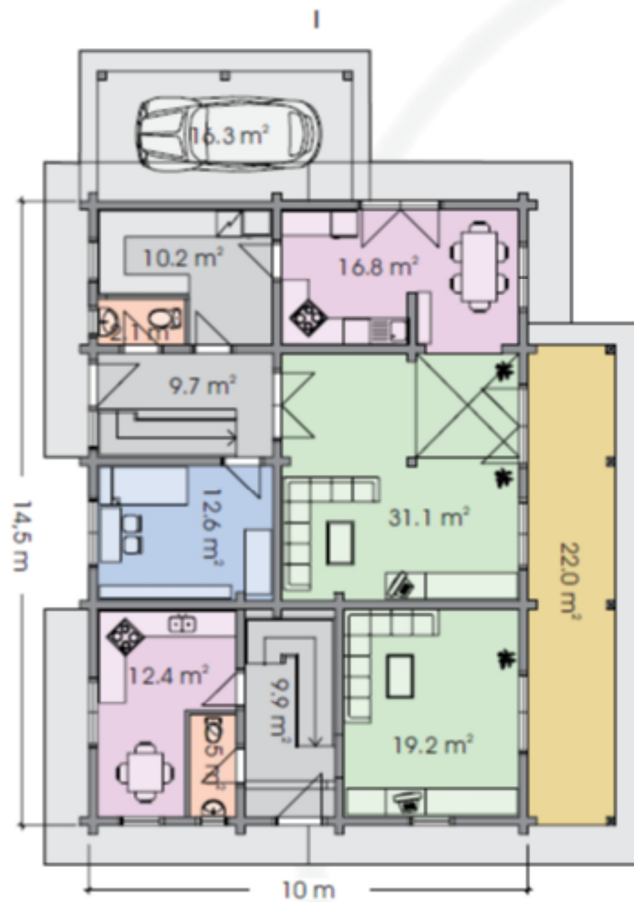

# New Forest Log Cabins

Floors	2		2,71 m
Total Area	297 m <sup>2</sup>		9,1 m
Floor Area	235,8 m <sup>2</sup>		
Terrace	22 m <sup>2</sup>		
Rooms	19		44°